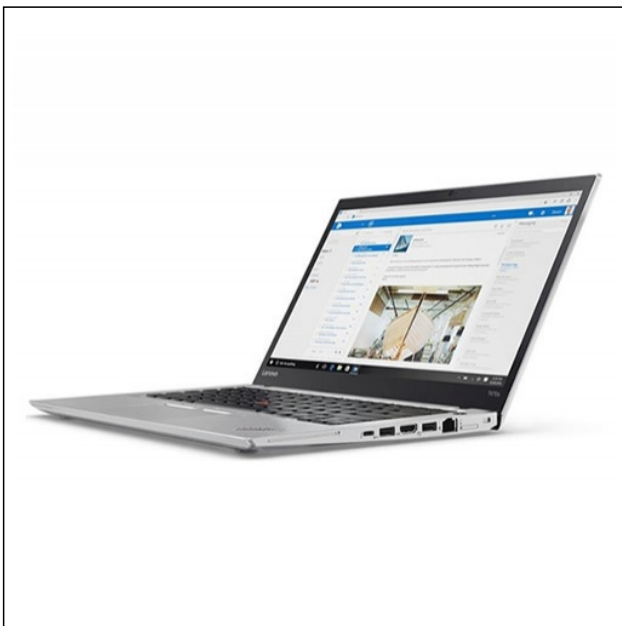

UNSPSC: 43211503

ID Chile Compra: 1540186

LAPTOP LENOVO THINKPAD T470S I5-7300U (20HGS53C00) UNIDAD

Código del fabricante: 20HGS53C00

GTIN:

Nombre de producto del fabricante: NoteBook Thinkpad T470s
i5-7300U 256GB 8GB

Modelo: THINKPAD T470S I5-7300U (20HGS53C00)

Medida: UNIDAD

Formato de presentación: Caja

URL producto:

<https://goo.gl/7PzzEy>

LIVIANA Y DELGADA, EL OBJETIVO DEL DISEÑO DE LA THINKPAD T470S SE BASA EN IMPULSAR LA PRODUCTIVIDAD EN CUALQUIER LUGAR DONDE TE LLEVE TU NEGOCIO. EQUIPADA CON PROCESADOR INTEL CORE I5-7300U, MEMORIA RAM DE 8GB 2400MHZ DDR4, DISCO DURO DE 256GB SSD M.2 PCIE-NVME OPAL2, GRÁFICOS INTEGRADOS, SISTEMA OPERATIVO WINDOWS 10 PRO. GARANTÍA: 3 AÑOS ON SITE.