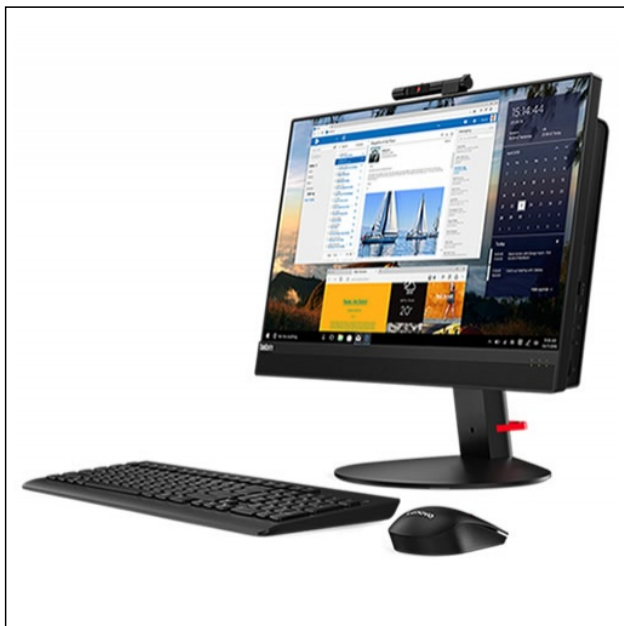

ALL IN ONE LENOVO THINKCENTRE M820Z I5-8400 8G 1TB W10P (10SDS0HX00) UNIDAD

Código del fabricante: 10SDS0HX00

GTIN:

Nombre de producto del fabricante: ThinkCentre M820z i5-8400
8G 1TB W10P

Modelo: THINKCENTRE M820Z I5-8400 8G 1TB W10P
(10SDS0HX00)

Medida: UNIDAD

Formato de presentación: Caja

URL producto:

<http://www.lenovochilecompra.cl/producto.php?sku=10SDS24L00>

DESKTOP ALL IN ONE THINKCENTRE M820Z, CON PROCESADOR INTEL CORE I5-8400, MEMORIA RAM DE 8GB DDR4 2666MHZ SODIMM, ALMACENAMIENTO DE 1TB HD 5400RPM 2.5" SATA3, SISTEMA OPERATIVO WINDOWS 10 PRO 64, GRÁFICOS INTEGRADOS, GARANTÍA 3 AÑOS ON SITE.

Atributos Extendidos

Referencias del producto

Part Number: 10SDS0HX00

Modelo: ThinkCentre M820z

URL Especificaciones del Fabricante: <https://tinyurl.com/yx7el8nc>

Características del Sistema

Sistema operativo: Windows 10 PRO 64 SPA

Marca Procesador: INTEL

Línea Procesador: Intel Core i5

Procesador: Intel Core i5-8400

Velocidad del procesador: 2,8 - 4,0 Ghz

Cantidad de núcleos: 6

Placa madre: Intel B360 Chipset

Video/Gráficos: Intel HD

Especificaciones de Memoria y Almacenamiento

Tipo de memoria: DDR4

Memoria RAM: 8 GB

Tipo de almacenamiento: HDD

Capacidad de almacenamiento: 1 TB

Velocidad de almacenamiento: 5.400 RPM

Unidad óptica: Slim DVD Rambo W10

Especificaciones de Pantalla

Tamaño de la Pantalla: 21,5 in