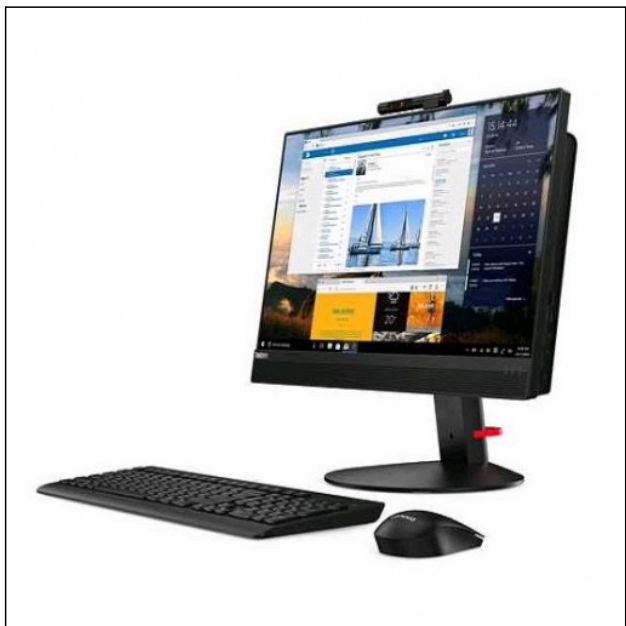

**ALL IN ONE LENOVO THINKCENTRE M820Z I5\_8400 8GB 1TB W10P (10SDS0NCT0) UNIDAD**

Código del fabricante: 10SDS0NCT0

GTIN:

Nombre de producto del fabricante: ThinkCentre M820z I5\_8400  
8GB 1TB W10PModelo: ThinkCentre M820z I5\_8400 8GB 1TB W10P  
(10SDS0NCT0)

Medida: Unidad

Formato de presentación: Caja

URL producto:

<http://www.lenovochilecompra.cl/producto.php?sku=10SDS24L00>

DESKTOP ALL IN ONE THINKCENTRE M820Z I5\_8400 8GB 1TB W10P, 500GB HD 7200RPM 3.5" SATA3, SISTEMA OPERATIVO W10 P64-SPA, INTEL® CORE™ I5-8400 PROCESSOR, 8GB DDR4 2400 UDIMM.

## Especificaciones de Pantalla

Tamaño de la Pantalla: 21,5 in

Resolución: FHD (1920 x 1080)

Touch: No

Webcam: 1080P Camera & Dual Mic

#### Características de expansión

Puertos USB: 6 Puertos USB 3.1, headphone / microphone

Puertos de video: Display Port

Lector de tarjetas: Ninguna

Lector de huellas digitales: No

Audio: 2 x 2W altavoces con solución Dolby