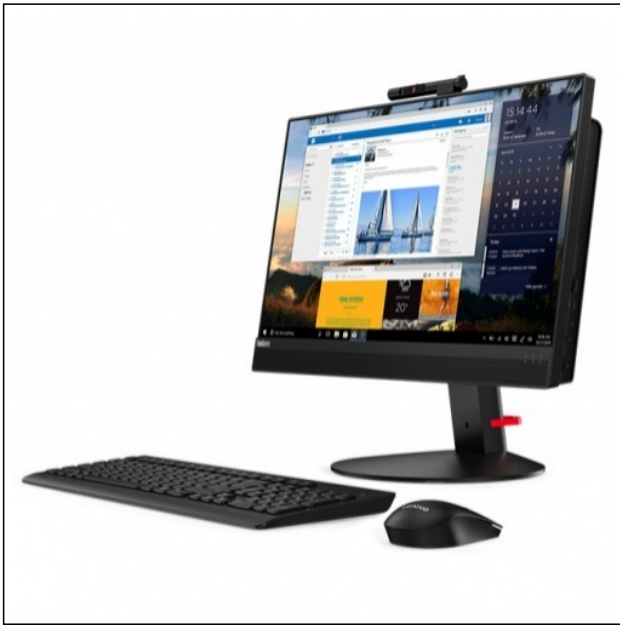

UNSPSC: 43211521

ID Chile Compra: 1587930

ALL IN ONE LENOVO THINKCENTRE M820Z I7_8700 16G 1TB W10P (10SDS0NQ00) UNIDAD

Código del fabricante: 10SDS0NQ00

GTIN:

Nombre de producto del fabricante: ThinkCentre M820z I7_8700
16G 1TB W10P

Modelo: ThinkCentre M820z I7_8700 16G 1TB W10P
(10SDS0NQ00)

Medida: Unidad

Formato de presentación: Caja

URL producto:

<http://www.lenovochilecompra.cl/producto.php?sku=10SDS24L00>

DESKTOP ALL IN ONE TC M820Z I7_8700 16G 1TB W10P, 1TB HD 7200RPM 3.5" SATA3, W10 P64-SPA, INTEL CORE I7-8700 3.2G 6C, 16GB DDR4 2400 UDIMM.

Atributos Extendidos

Referencias del producto

Part Number: 10SDS0NQ00

Modelo: ThinkCentre M820z

URL Especificaciones del Fabricante: <https://tinyurl.com/yx33awgl>

Características del Sistema

Sistema operativo: Windows 10 PRO 64 SPA

Marca Procesador: INTEL

Línea Procesador: Intel Core i7

Procesador: Intel Core i7-8700

Velocidad del procesador: 3,2 - 4,6 Ghz

Cantidad de núcleos: 6

Placa madre: Lenovo

Video/Gráficos: Intel UHD Graphics 630

Especificaciones de Memoria y Almacenamiento

Tipo de memoria: DDR4