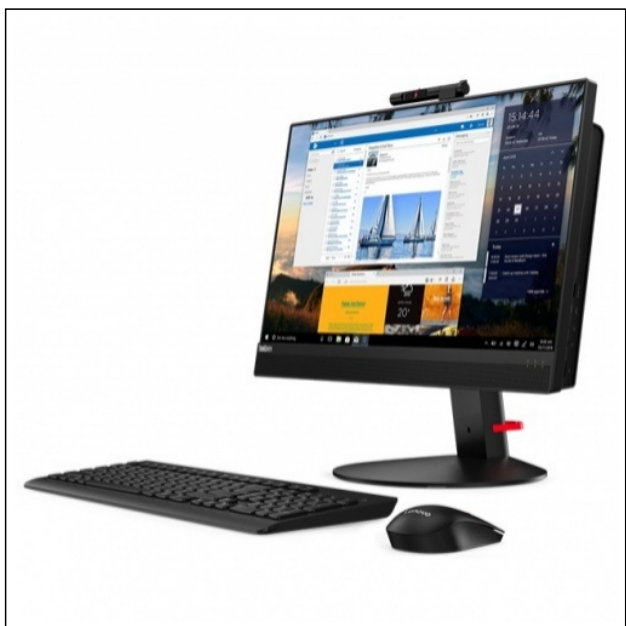

**ALL IN ONE LENOVO THINKCENTRE M820Z I3-9100 16GB 1TB W10P (10SDS1WQ00) UNIDAD**

Código del fabricante: 10SDS1WQ00

GTIN:

Nombre de producto del fabricante: Desktop TC M820z I3-9100  
16GB 1TB W10PModelo: THINKCENTRE M820Z I3-9100 16GB 1TB W10P  
(10SDS1WQ00)

Medida: UNIDAD

Formato de presentación: Unidad

URL producto:

<http://www.lenovochilecompra.cl/producto.php?sku=10SDS24L00>

DESKTOP ALL IN ONE THINKCENTRE M820Z CON PANTALLA 21,5" FULL HD (1920X1080). PROCESADOR INTEL CORE I3-9100 3.6G 4C, MEMORIA RAM 16GB - DDR4 X2, ALMACENAMIENTO 1TB HD 7200RPM 2.5" SATA3, GRÁFICOS INTEL HD 630; W10 PRO 64 SPA. WIFI, BT 4.2. GARANTÍA 3 AÑOS ONSITE.

## Especificaciones de Pantalla

Tamaño de la Pantalla: 21,5 in

Resolución: FHD (1920 x 1080)

Touch: No

Webcam: 1080p Camera & Dual Mic

#### Características de expansión

Puertos USB: Frontal: 4x 3.1 Type-C Gen1, Costado: 1x 3.1 Gen2 (carga rápida), 1x 3.1 Gen1, 1x 3.1 Type-C Gen1

Puertos de video: 1x DisplayPort

Lector de tarjetas: No

Lector de huellas digitales: No