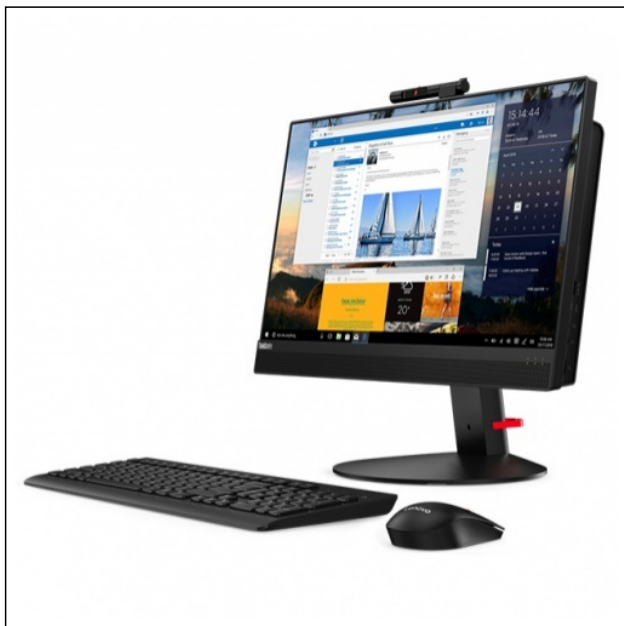

**ALL IN ONE LENOVO THINKCENTRE M820Z I5 8GB 500GB W10P (10SDS2QG00) UNIDAD**

Código del fabricante: 10SDS2QG00

GTIN:

Nombre de producto del fabricante: ThinkCentre AIO M820z  
I5-8500 8GB 500GB W10PModelo: THINKCENTRE M820Z I5 8GB 500GB W10P  
(10SDS2QG00)

Medida: UNIDAD

Formato de presentación: Caja

URL producto:

<http://www.lenovochilecompra.cl/producto.php?sku=10SDS24L00>

THINKCENTRE AIO M820Z CUENTA CON ALMACENAMIENTO: 500GB HD 7200RPM 2.5" SATA3, SISTEMA OPERATIVO: W10 P64-SPA, PROCESADOR: INTEL CORE I5-8700 3G 6C, MEMORIA RAM: 8GB DDR4 2666 SODIMM. PANTALLA 21.5" FULL HD 1920 X 1080 TFT COLOR. ENERGY STAR 7.0. GARANTÍA 3 AÑOS ON SITE.

## Especificaciones de Pantalla

Tamaño de la Pantalla: 21,5 in  
Resolución: FHD (1920 x 1080)

Touch: No

Webcam: 1080p Camera & Dual Mic

#### Características de expansión

Puertos USB: 4 USB 3.1 Gen1, 1 USB 3.1 Gen2, 1 USB 3.1 Type-C Gen 1

Puertos de video: 1 DisplayPort

Lector de tarjetas: No

Lector de huellas digitales: No

Audio: Sí