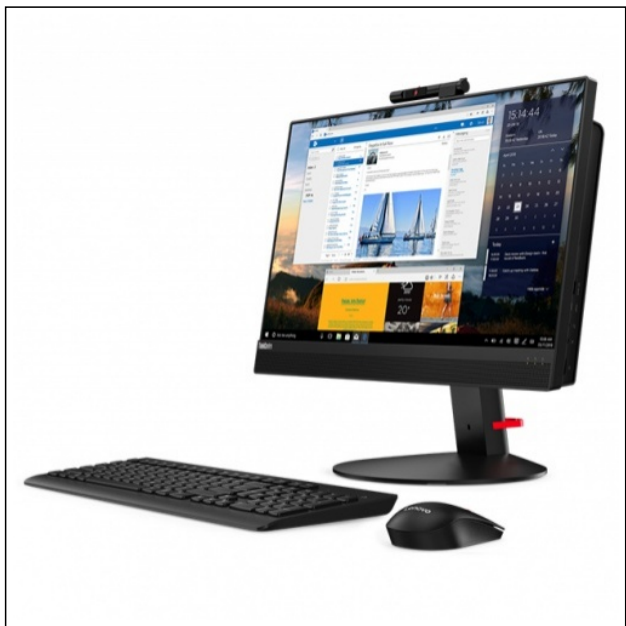

ALL IN ONE LENOVO THINKCENTRE M820Z I5 8GB 1TB W10P (10SDS2RC00) UNIDAD

Código del fabricante: 10SDS2RC00

GTIN:

Nombre de producto del fabricante: ThinkCentre AIO TC M820z
I5-8400 8GB 1TB W10PModelo: THINKCENTRE M820Z I5 8GB 1TB W10P
(10SDS2RC00)

Medida: UNIDAD

Formato de presentación: Caja

URL producto:

<http://www.lenovochilecompra.cl/producto.php?sku=10SDS24L00>

THINKCENTRE AIO M820Z CUENTA CON ALMACENAMIENTO: 1TB HD 7200RPM 2.5" SATA3, SISTEMA OPERATIVO: W10 P64-SPA, PROCESADOR: INTEL CORE I5-8400 2.8G 6C, MEMORIA RAM: 8GB DDR4 2666 SODIMM. PANTALLA 21.5" FULL HD 1920 X 1080 TFT COLOR. ENERGY STAR 7.0. GARANTÍA 3 AÑOS ON SITE.

Tamaño de la Pantalla: 21,5 in
Resolución: FHD (1920 x 1080)

Touch: No

Webcam: 1080p Camera & Dual Mic

Características de expansión

Puertos USB: 4 USB 3.1 Gen1, 1 USB 3.1 Gen2, 1 USB 3.1 Type-C Gen 1

Puertos de video: 1 DisplayPort