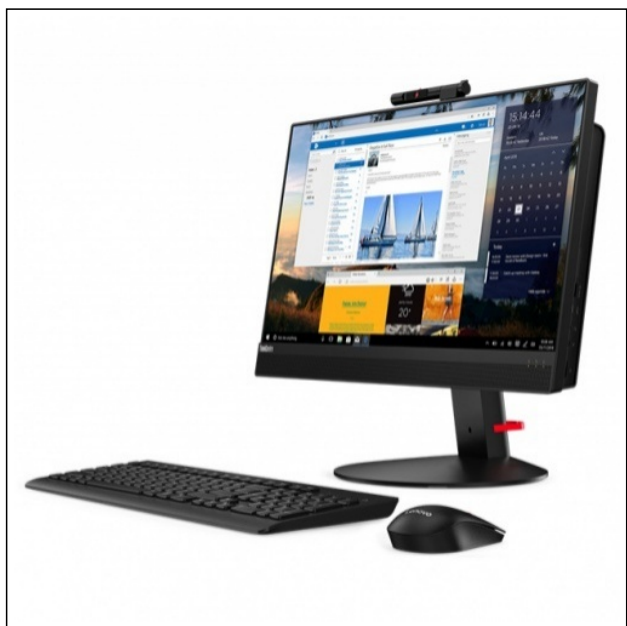

ALL IN ONE LENOVO TC M820Z I5-9500 8GB 500GB W10P (10SDS3GL00) UNIDAD

Código del fabricante: 10SDS3GL00

GTIN:

Nombre de producto del fabricante: Desktop TC M820z I5-9500
8GB 500GB W10P

Modelo: TC M820Z I5-9500 8GB 500GB W10P (10SDS3GL00)

Medida: UNIDAD

Formato de presentación: Unidad

URL producto:

<http://www.lenovochilecompra.cl/producto.php?sku=10SDS24L00>

DESKTOP ALL IN ONE THINKCENTRE M820Z CON PANTALLA 21,5" FULL HD (1920X1080). PROCESADOR INTEL CORE I5-9500 3.0G 6C, RAM DE 8GB DDR4, ALMACENAMIENTO 500GB HD 7200RPM 2.5" SATA3, GRÁFICOS INTEL HD 630; W10 PRO 64 SPA. ENERGY STAR 7.0. GARANTÍA 3 AÑOS ONSITE.

Tamaño de la Pantalla: 21,5 in

Resolución: FHD (1920 x 1080)

Touch: No

Webcam: 1080p Camera & Dual Mic

Características de expansión

Puertos USB: Frontal: 4x 3.1 Type-C Gen1, Costado: 1x 3.1 Gen2 (carga rápida), 1x 3.1 Gen1, 1x 3.1 Type-C Gen 1