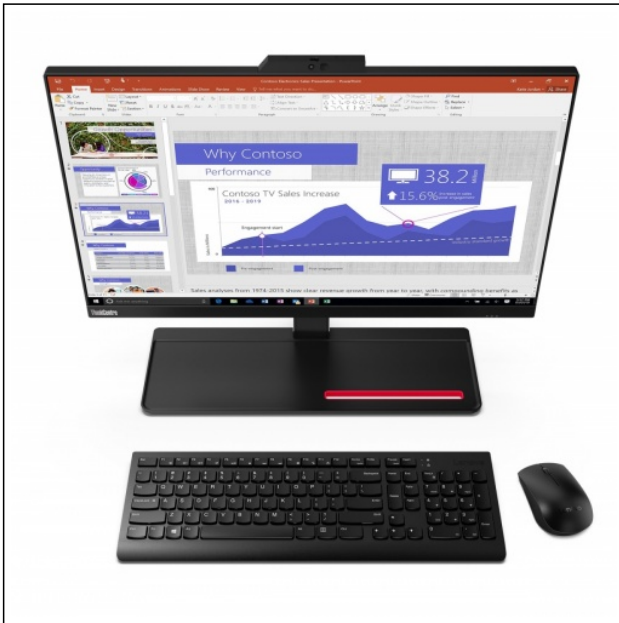

UNSPSC: 43211521

ID Chile Compra: Borrador

ALL IN ONE LENOVO TC M90A G1 I7-10700 16GB 512GB SSD W10P (11CES12300) UNIDAD

Código del fabricante: 11CES12300

GTIN:

Nombre de producto del fabricante: All in One ThinkCentre M90a Gen1 I7-10700 16GB 512GB SSD W10P

Modelo: TC M90A G1 I7-10700 16GB 512GB SSD W10P (11CES12300)

Medida: UNIDAD

Formato de presentación: Unidad

URL producto:

<https://www.lenovo.com/cl/es/desktops-y-all-in-one/thinkcentre/serie-m-tiny/c/M-Series-Tiny>

AIO THINKCENTRE M90A, PANTALLA DE 23.8 PULGADAS FHD 1920X1080. PROCESADOR INTEL CORE I7-10700 2.9G 8C, RAM DE 16GB DDR4 3200 SODIMM, ALMACENAMIENTO 512GB SSD M.2 2280 NVME TLC OP, GRÁFICOS INTEL UHD; W10 PRO 64 SPA. 170W. 1 DISPLAY PORT. GARANTÍA 3 AÑOS ONSITE.

Tamaño de la Pantalla: 23,8 in

Resolución: FHD (1920 x 1080)

Touch: No

Webcam: 1080p Camera & Dual Mic

Características de expansión

Puertos USB: 4x USB 3.2 Gen 1 (uno siempre energizado), 2x USB 3.2 Gen 2, 1x USB 3.2 Type-C Gen 1