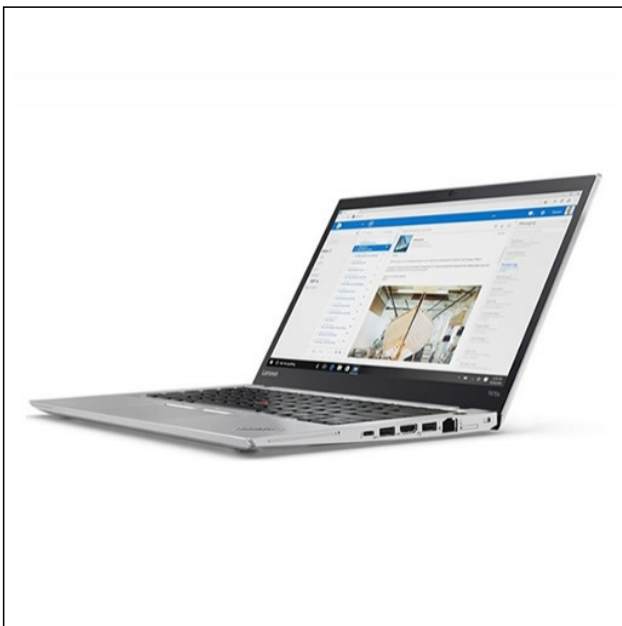

UNSPSC: 43211503

ID Chile Compra: Borrador

LAPTOP LENOVO THINKPAD T470S I7-7500U (20HGS53D00) UNIDAD

Código del fabricante: 20HGS53D00

GTIN:

Nombre de producto del fabricante: NoteBook Thinkpad T470s
i7-7500U 512GB 8GB

Modelo: THINKPAD T470S I7-7500U (20HGS53D00)

Medida: UNIDAD

Formato de presentación: Caja

URL producto:

<https://goo.gl/7PzzEy>

LIVIANA Y DELGADA, EL OBJETIVO DEL DISEÑO DE LA THINKPAD T470S SE BASA EN IMPULSAR LA PRODUCTIVIDAD EN CUALQUIER LUGAR DONDE TE LLEVE TU NEGOCIO. EQUIPADA CON PROCESADOR INTEL CORE I7-7500U, MEMORIA RAM DE 8GB 2400MHZ DDR4, DISCO DURO DE 512GBSSD M.2 PCLE-NVME OPAL2, GRÁFICOS INTEGRADOS, SISTEMA OPERATIVO WINDOWS 10 PRO. GARANTÍA: 3 AÑOS ON SITE.

Atributos Extendidos

Referencias del producto

Part Number: 20HGS53D00

Modelo: ThinkPad T470s

URL Especificaciones del Fabricante: <https://tinyurl.com/vql2kxz>

Características del Sistema

Sistema operativo: Windows 10 PRO 64 SPA

Marca Procesador: INTEL

Línea Procesador: Intel Core i7

Procesador: Intel Core i7-7500U

Velocidad del procesador: 2,7 - 3,5 Ghz

Cantidad de núcleos: 2

Placa madre: Intel SoC (System on Chip) platform

Especificaciones de Memoria y Almacenamiento

Tipo de memoria: DDR4

Memoria RAM: 8 GB

Tipo de almacenamiento: SSD

Capacidad de almacenamiento: 512 GB

Velocidad de almacenamiento: 0

Unidad óptica: No incluye

Pantalla y gráficos

Tamaño de la Pantalla: 14 in

Resolución: 1920 x 1080 FHD, anti-glare, LED backlight, IPS