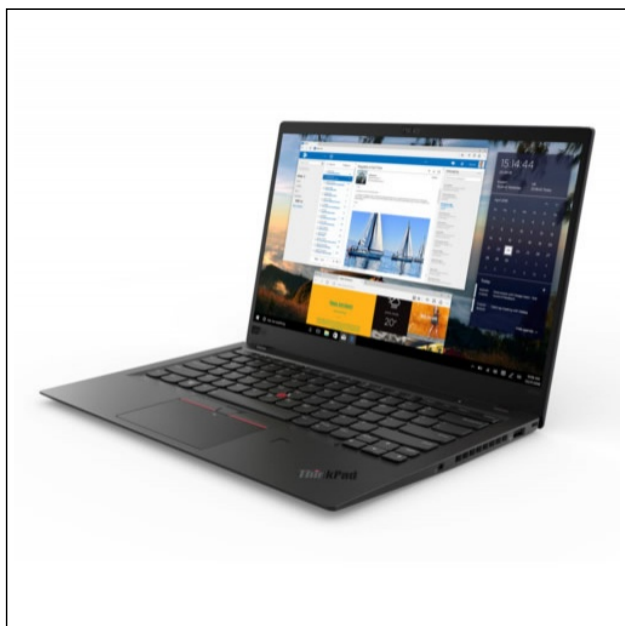

**LAPTOP LENOVO TP X1 6TA GEN I5-8250 8GB 256 SSD (20KGSE9900) UNIDAD**

Código del fabricante: 20KGSE9900

GTIN:

Nombre de producto del fabricante: NoteBook Thinkpad X1 6ta Gen I5-8250 8GB 256 SSD W10P

Modelo: TP X1 6ta Gen I5-8250 8GB 256 SSD (20KGSE9900)

Medida: UNIDAD

Formato de presentación: Caja

URL producto:

<https://goo.gl/TSu7nd>

CON SU IMPACTANTE NUEVO ASPECTO, EL ULTRALIGERO THINKPAD X1 CARBON COMBINA SU ELEGANTE DISEÑO CON UNA CAPACIDAD DE RESPUESTA PERFECTA. EQUIPADA CON PROCESADOR INTEL CORE I5-8250U 1.6G 4C 8GB, MEMORIA RAM DE 16 GB ON BOARD, DISCO DURO DE 256GB SSD M.2 PCIE 3X4 OPAL2, GRÁFICOS INTEL UHD GRAPHICS 620 Y SISTEMA OPERATIVO WINDOWS 10 PRO 64 SPA. GARANTÍA: 3 AÑOS ON SITE.