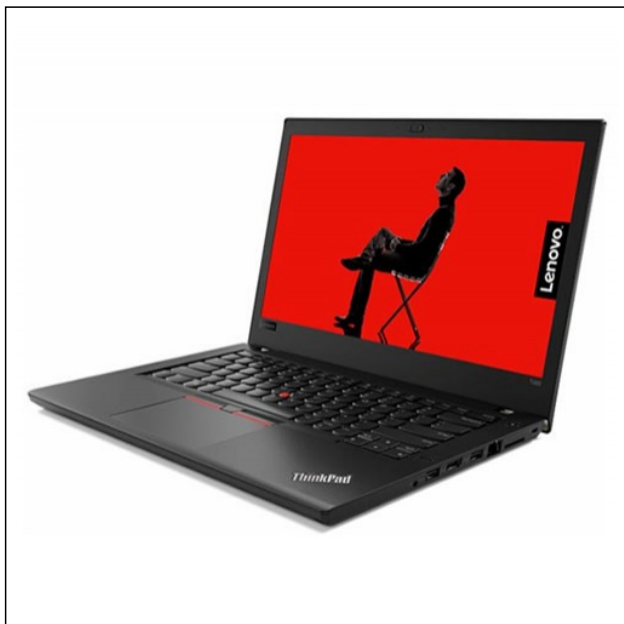

LAPTOP LENOVO THINKPAD T480 I7-8550U 8GB 1TB W10P (20L6A005CL) UNIDAD

Código del fabricante: 20L6A005CL

GTIN:

Nombre de producto del fabricante: NoteBook Thinkpad T480
I7-8550U 8G 1TB W10PModelo: THINKPAD T480 I7-8550U 8GB 1TB W10P
(20L6A005CL)

THINKPAD T480, LIGERO, PANTALLA DE 14 PULGADAS, POTENTES PROCESADORES DE ÚLTIMA GENERACIÓN Y BATERÍA PARA TODO EL DÍA. EQUIPADA CON PROCESADOR INTEL CORE I7-8550U, MEMORIA RAM DE 8 GB, DISCO DURO DE 1TB HD 5400RPM, GRÁFICOS INTEGRADOS Y SISTEMA OPERATIVO WINDOWS 10 PRO 64. GARANTÍA 3 AÑOS ON SITE.

Color: Negro

Dimensiones: 33,6 x 23,2 x 2 cm

Peso: 1,65 kg