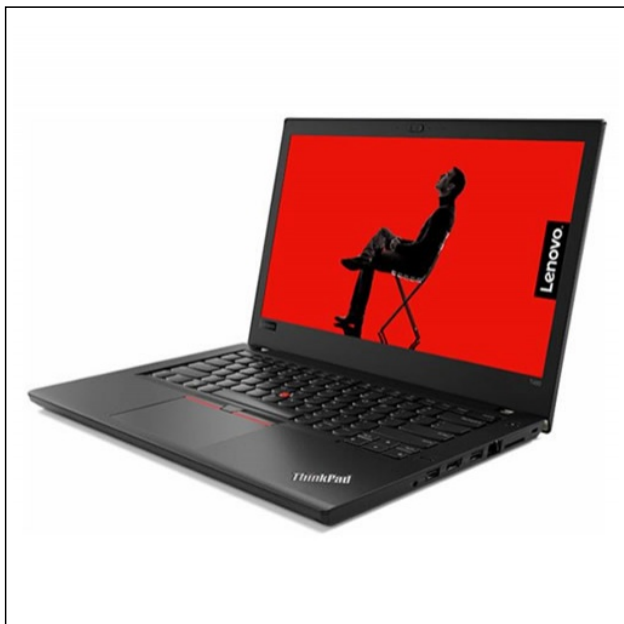

LAPTOP LENOVO THINKPAD T480 I5-8250U 8GB 1TB W10P (20L6A008CL) UNIDAD

Código del fabricante: 20L6A008CL

GTIN:

Nombre de producto del fabricante: NoteBook Thinkpad T480
I5-8250U 8G 1TB W10PModelo: THINKPAD T480 I5-8250U 8GB 1TB W10P
(20L6A008CL)

THINKPAD T480, LIGERO, PANTALLA DE 14 PULGADAS, POTENTES PROCESADORES DE ÚLTIMA GENERACIÓN Y BATERÍA PARA TODO EL DÍA. EQUIPADA CON PROCESADOR INTEL CORE I5-8250U, MEMORIA RAM DE 8 GB, DISCO DURO DE 1TB HD 5400RPM, GRÁFICOS INTEGRADOS Y SISTEMA OPERATIVO WINDOWS 10 PRO 64. GARANTÍA 3 AÑOS ON SITE.

Color: Negro

Dimensiones: 33,6 x 23,2 x 2 cm

Peso: 1,65 kg