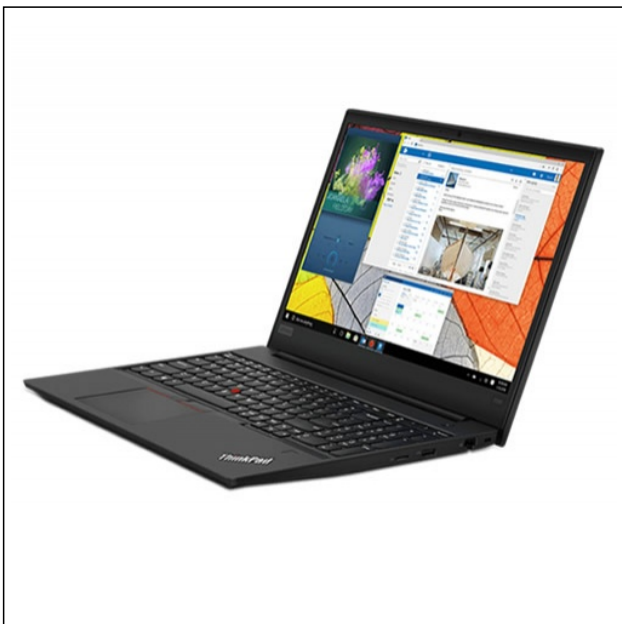

UNSPSC: 43211503

ID Chile Compra: Borrador

LAPTOP LENOVO TP E590 I7-8565U 8GB 1TB W10P 15.6" HD (20NCS01D00) UNIDAD

Código del fabricante: 20NCS01D00

GTIN:

Nombre de producto del fabricante: NoteBook ThinkPad E590
I7-8565U 8GB 1TB W10P 15.6" HD

Modelo: TP E590 I7-8565U 8GB 1TB W10P 15.6" HD
(20NCS01D00)

Medida: UNIDAD

Formato de presentación: Caja

URL producto:

<https://www.lenovo.com/es/es/laptops/thinkpad/edge-series/E590/p/22TP2TEE590>

ELEGANTE DISEÑO, CONSTRUCCIÓN METÁLICA INTELIGENTE Y ALTO RENDIMIENTO. PROCESADOR: INTEL CORE I7-8565U 1.8G 4C MB, SISTEMA OPERATIVO: WINDOWS 10 PRO, MEMORIA RAM: 8GB DDR4 2400 SODIMM, ALMACENAMIENTO: 1TB HD 5400RPM 2.5 7MM, SLOT PCI: PCIE 3.0 X 2. CERTIFICACIÓN: ENERGY STAR 7.0, ROHS-COMPLIANT.

Características Físicas

Color: Negro

Dimensiones: 36,9 x 25,2 x 1,9 cm

Peso: 2,1 kg