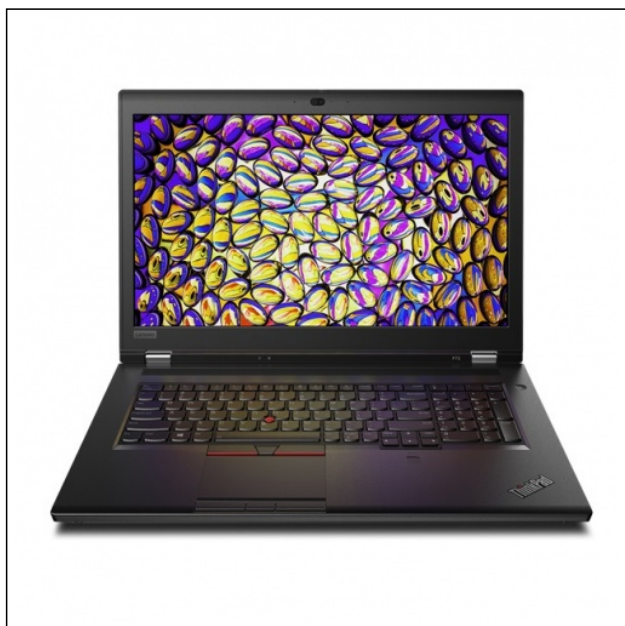

LAPTOP LENOVO TP P73 E-2276M 16GB 256GB+1TB W10P (20QSS1M500) UNIDAD

Código del fabricante: 20QSS1M500

GTIN:

Nombre de producto del fabricante: Notebook WS P73 E-2276M
16GB 256GB+1TB W10PModelo: TP P73 E-2276M 16GB 256GB+1TB W10P
(20QSS1M500)

Características Físicas

Color: Negro

Dimensiones: 41,6 x 28,1 x 2,6-3,1 cm

Peso: 3,4 kg