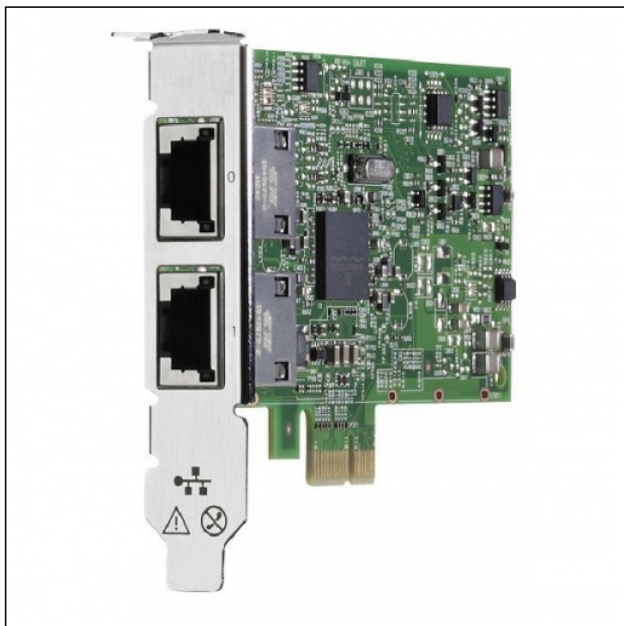

## RACK HPE HPE ETHERNET 1GB 2-PORT 332T ADAPTER UNIDAD

Código del fabricante: 615732-B21

GTIN:

Nombre de producto del fabricante: HPE Ethernet 1Gb 2-port 332T Adapter

Modelo: HPE Ethernet 1Gb 2-port 332T Adapter

Medida: Unidad

Formato de presentación: Caja

URL producto:

HPE ETHERNET 1GB 2-PORT 332T ADAPTER

#### Referencias del producto

Part Number: 615732-B21

Modelo: HPE Ethernet 1Gb 2P 332T Adptr

URL Especificaciones del Fabricante: