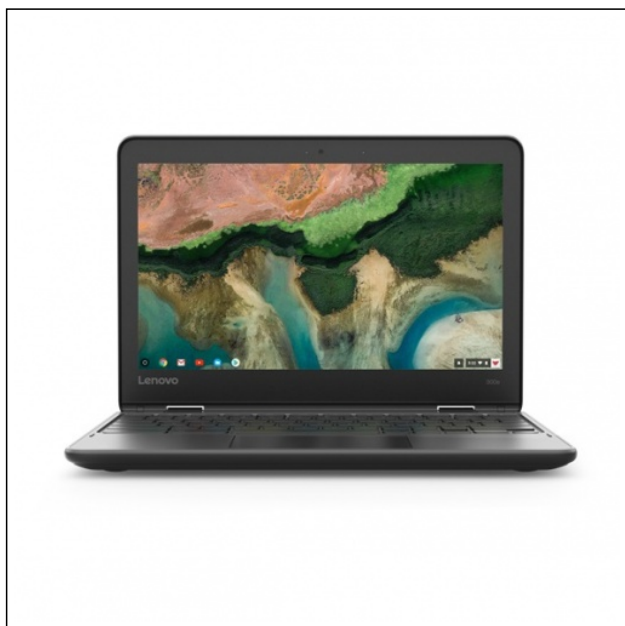

LAPTOP LENOVO 300E CHROME MT8173C 4GB 32GB EMMC UNIDAD

Código del fabricante: 81H0000RCS

GTIN:

Nombre de producto del fabricante: Notebook Lenovo 300e Chrome MT8173C 4GB 32GB eMMC CR

Modelo: 300E CHROME MT8173C 4GB 32GB EMMC

Medida: UNIDAD

Formato de presentación: Unidad

URL producto:

<https://www.lenovo.com/es/es/laptops/lenovo/student-chromebooks/Lenovo-300e-Chromebook/p/88ELC1S9997>

CHROMEBOOK 2 EN 1 DE 11,6" HD (1366X768) CON BISAGRA DE 360° Y TECNOLOGÍA MULTITÁCTIL DE 10 PUNTOS. CUENTA CON PROCESADOR MEDIATEK MT8173C 1.7G 4C; MEMORIA RAM 4GB LPDDR3 SOLDADA; ALMACENAMIENTO 32GB EMMC; GOOGLE CHROME OS; GRÁFICOS INTEGRADOS IMAGINATION POWERVR GX6250; BATERÍA INTEGRADA LI-POLYMER 3-CELL (45WH).

Tamaño de la Pantalla: 11,6 in

Resolución: HD (1366 x 768)

Touch: Sí

Video/Gráficos: Integrated PowerVR GX6250

Características de expansión

Puertos USB: 1 USB-C 3.1 Gen1 (con la función de entrega de energía), 1 USB 3.1 Gen1

Color: Negro

Dimensiones: 29,2 x 20,4 x 2,12 cm

Peso: 1,35 kg