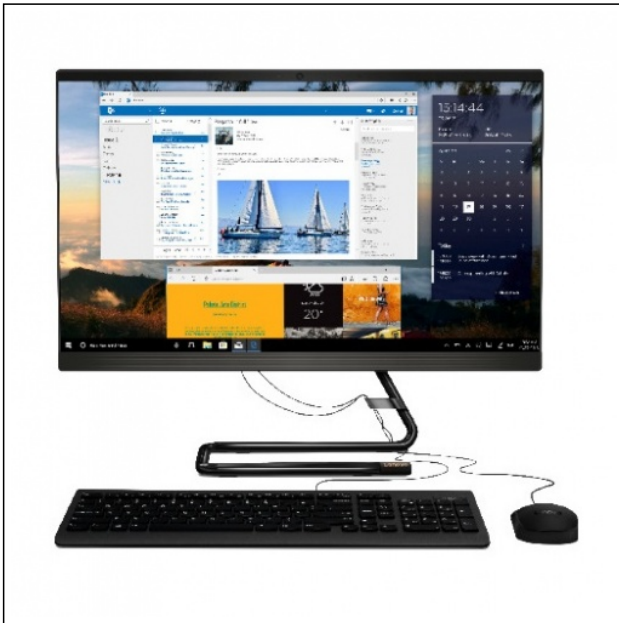

UNSPSC: 43211521

ID Chile Compra: Borrador

ALL IN ONE LENOVO IC 3 24ARE05 A5-4500U 8GB 256GB SSD W10P (F0EW0056CL) UNIDAD

Código del fabricante: F0EW0056CL

GTIN:

Nombre de producto del fabricante: Lenovo IdeaCentre AIO 3 24ARE05 A5-4500U 8GB 256GB SSD W10P

Modelo: IC 3 24ARE05 A5-4500U 8GB 256GB SSD W10P (F0EW0056CL)

Medida: UNIDAD

Formato de presentación: Unidad

URL producto:

www.lenovo.com

LENOVO IDEACENTRE AIO 3 24ARE05 23,8" FHD (1920X1080) NT WIDESCREEEN WLED BACKLIT ANTI-GLARE LCD, EQUIPADA CON PROCESADOR AMD RYZEN 5 4500U 2.3G 6C; MEMORIA RAM 8GB (2X4GB) DDR4 2666 SODIMM; ALMACENAMIENTO 256GB SSD M.2 2243 NVME TLC; AMD RADEON GRAPHICS; W10 PRO 64.

Tamaño de la Pantalla: 23,8 in

Resolución: FHD (1920 x 1080)

Touch: No

Webcam: Cámara 720p

Características de expansión

Puertos USB: 2 x USB 2.0; 1 x USB 3.1 Gen 2; 1 x USB 3.1 Gen 1

Puertos de video: 1 x HDMI-out

Lector de tarjetas: 3-in-1 Card Reader (SD, SDHC, SDXC)

Lector de huellas digitales: No

Audio: Audio HD, 2 altavoces Harman estéreo interno 3W c/u, puerto lateral 3.5 mm

Comunicaciones

Bluetooth: Sí

Wi-Fi: WLAN 2x2 AC + BT 5.0